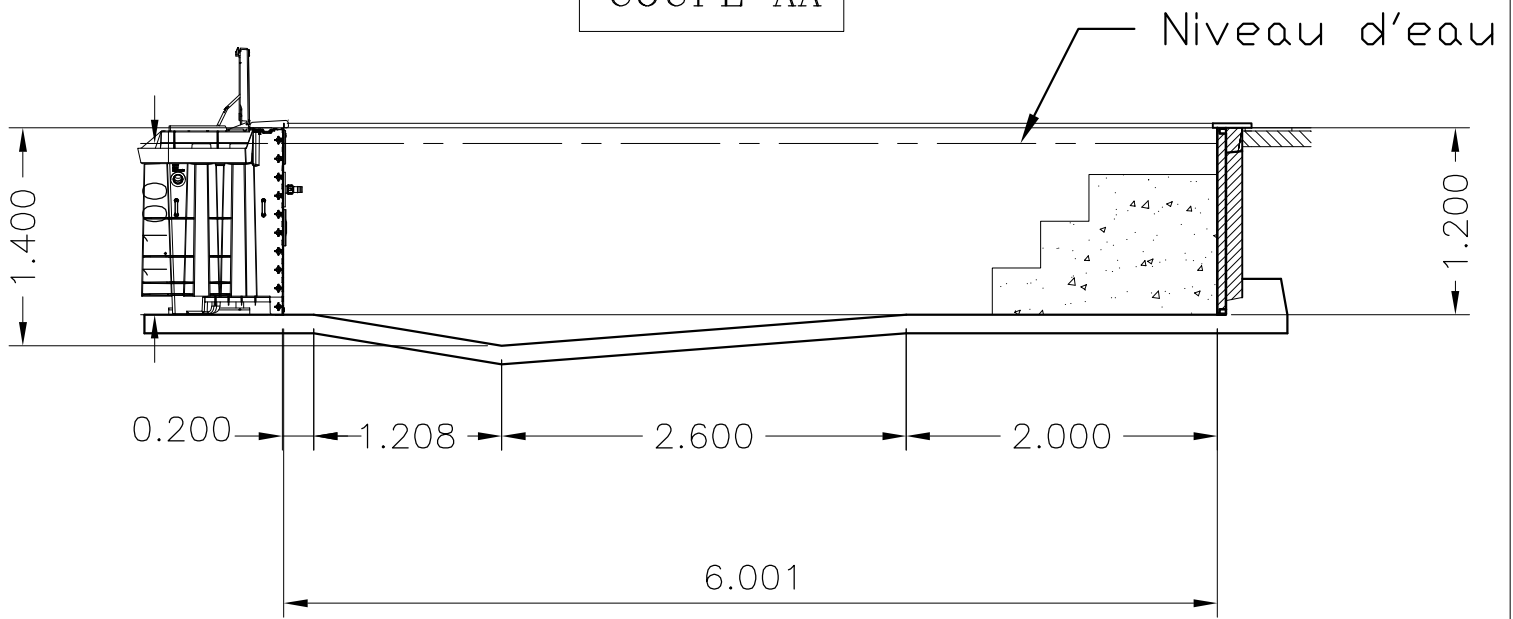

COUPE AA

HS=Hors Standard
 (*)=découpe

BON POUR ACCORD

Date: 02.04.2019	PISCINE RECTANGULAIRE 6.00 x 3.00m			
Echelle: 1/50	Référence:			S:\BE\Divers\Logo\logo piscine coulinp
Périmètre: 18.00 m	Surface: 18.00 m ²	Fichier: r6x3+esc mac droit+pf181 coupe a		