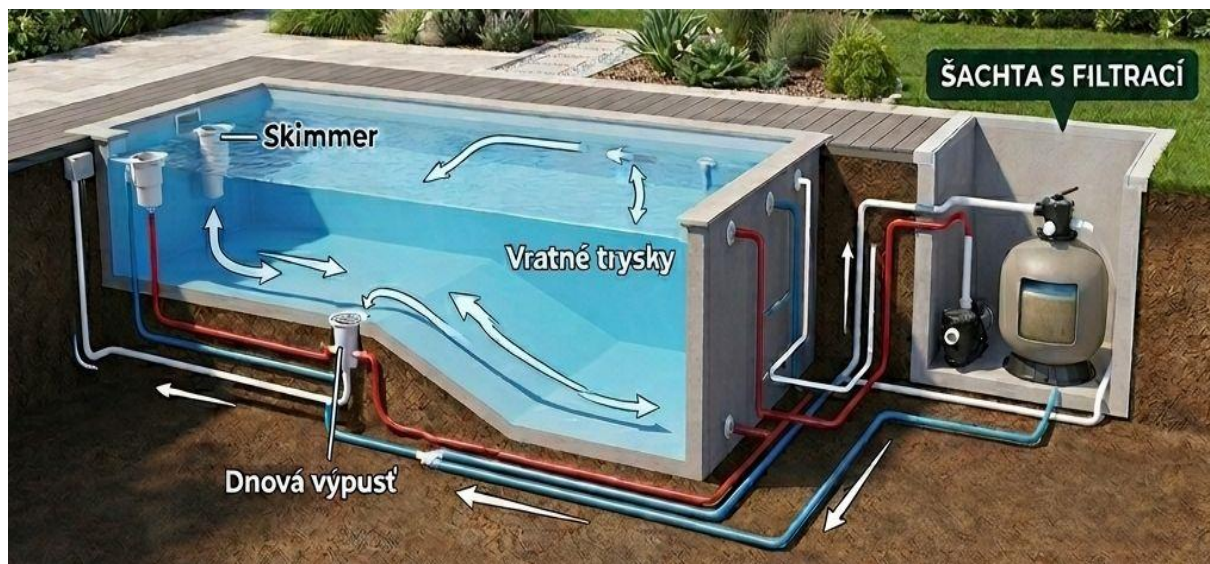

# VĚTŠINU KOMPONENTŮ PRO BAZÉN SI VYRÁBÍME SAMI

*Automatizace a robotizace*

*Výroba linerů – nová hala s moderní výrobní linkou*

*Výroba dlažby*

*Výroba schodišť*

*Výroba ztraceného bednění*

*Výroba zastřešení*

# POROVNÁNÍ TRADIČNÍ A BEZPOTRUBNÍ FILTRACE

PROSTUPY DO BAZÉNU  
POTRUBÍ KOLEM BAZÉNU  
TECHNOLOGICKÝ PROSTOR  
VÝKON FILTRACE OD 5 m<sup>3</sup>/HOD  
ÚČINNOST PÍSKŮ CCA 35 MIKRONŮ

DOKONALÁ VODOTĚSNOST  
ŽÁDNÉ POTRUBÍ  
VŠE NA JEDNOM MÍSTĚ  
PRÁCE NA KLÍČ  
VÝKON FILTRACE 18 m<sup>3</sup>/HOD  
ÚČINNOST VAKU 6 MIKRONŮ