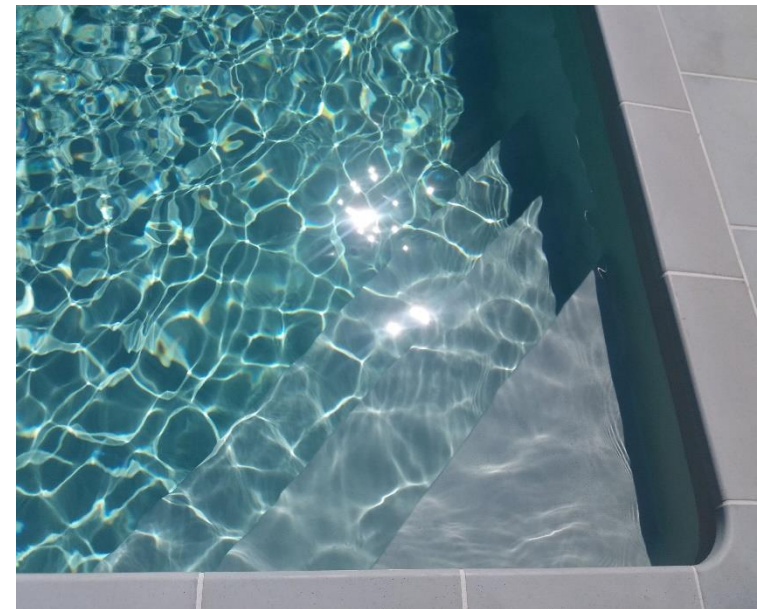

CLASSIC, ŠEDÁ