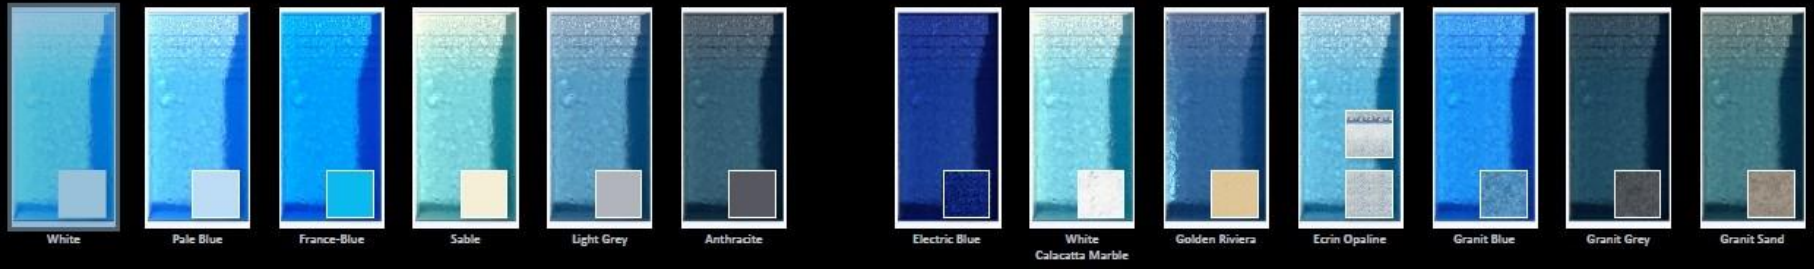

Celsius Liners